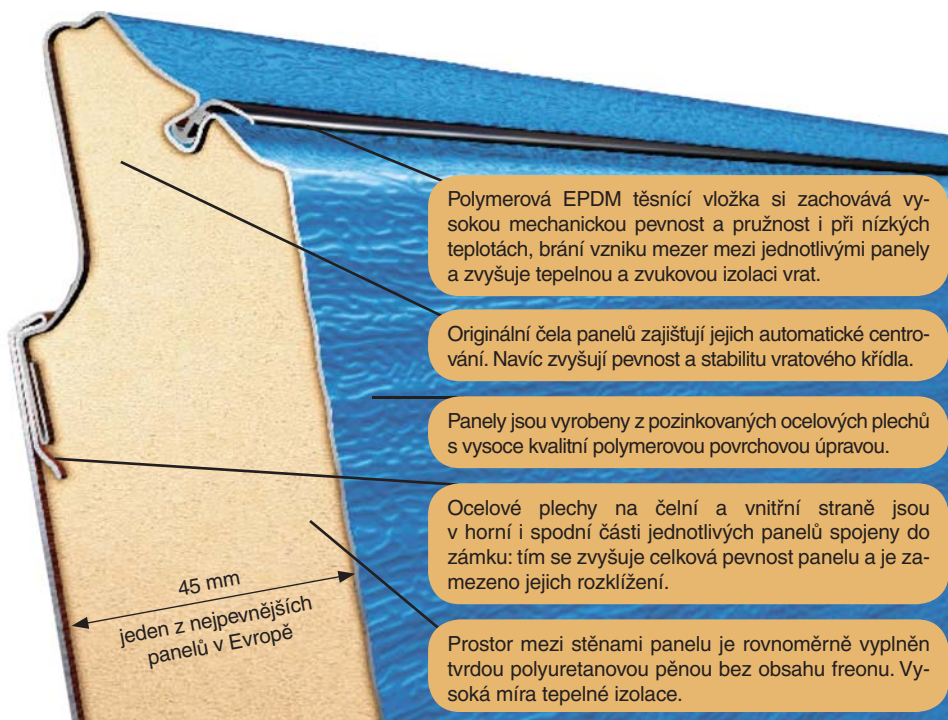

### Pevnost a spolehlivá ochrana

Sendvičový panel sekčních vrat ALUTECH je základem dlouhodobého a bezpečného provozu výrobku. Konstrukce panelů zajišťuje spolehlivou ochranu místnosti před vlivy okolního prostředí a hlukem a garantuje bezpečí vašeho majetku.